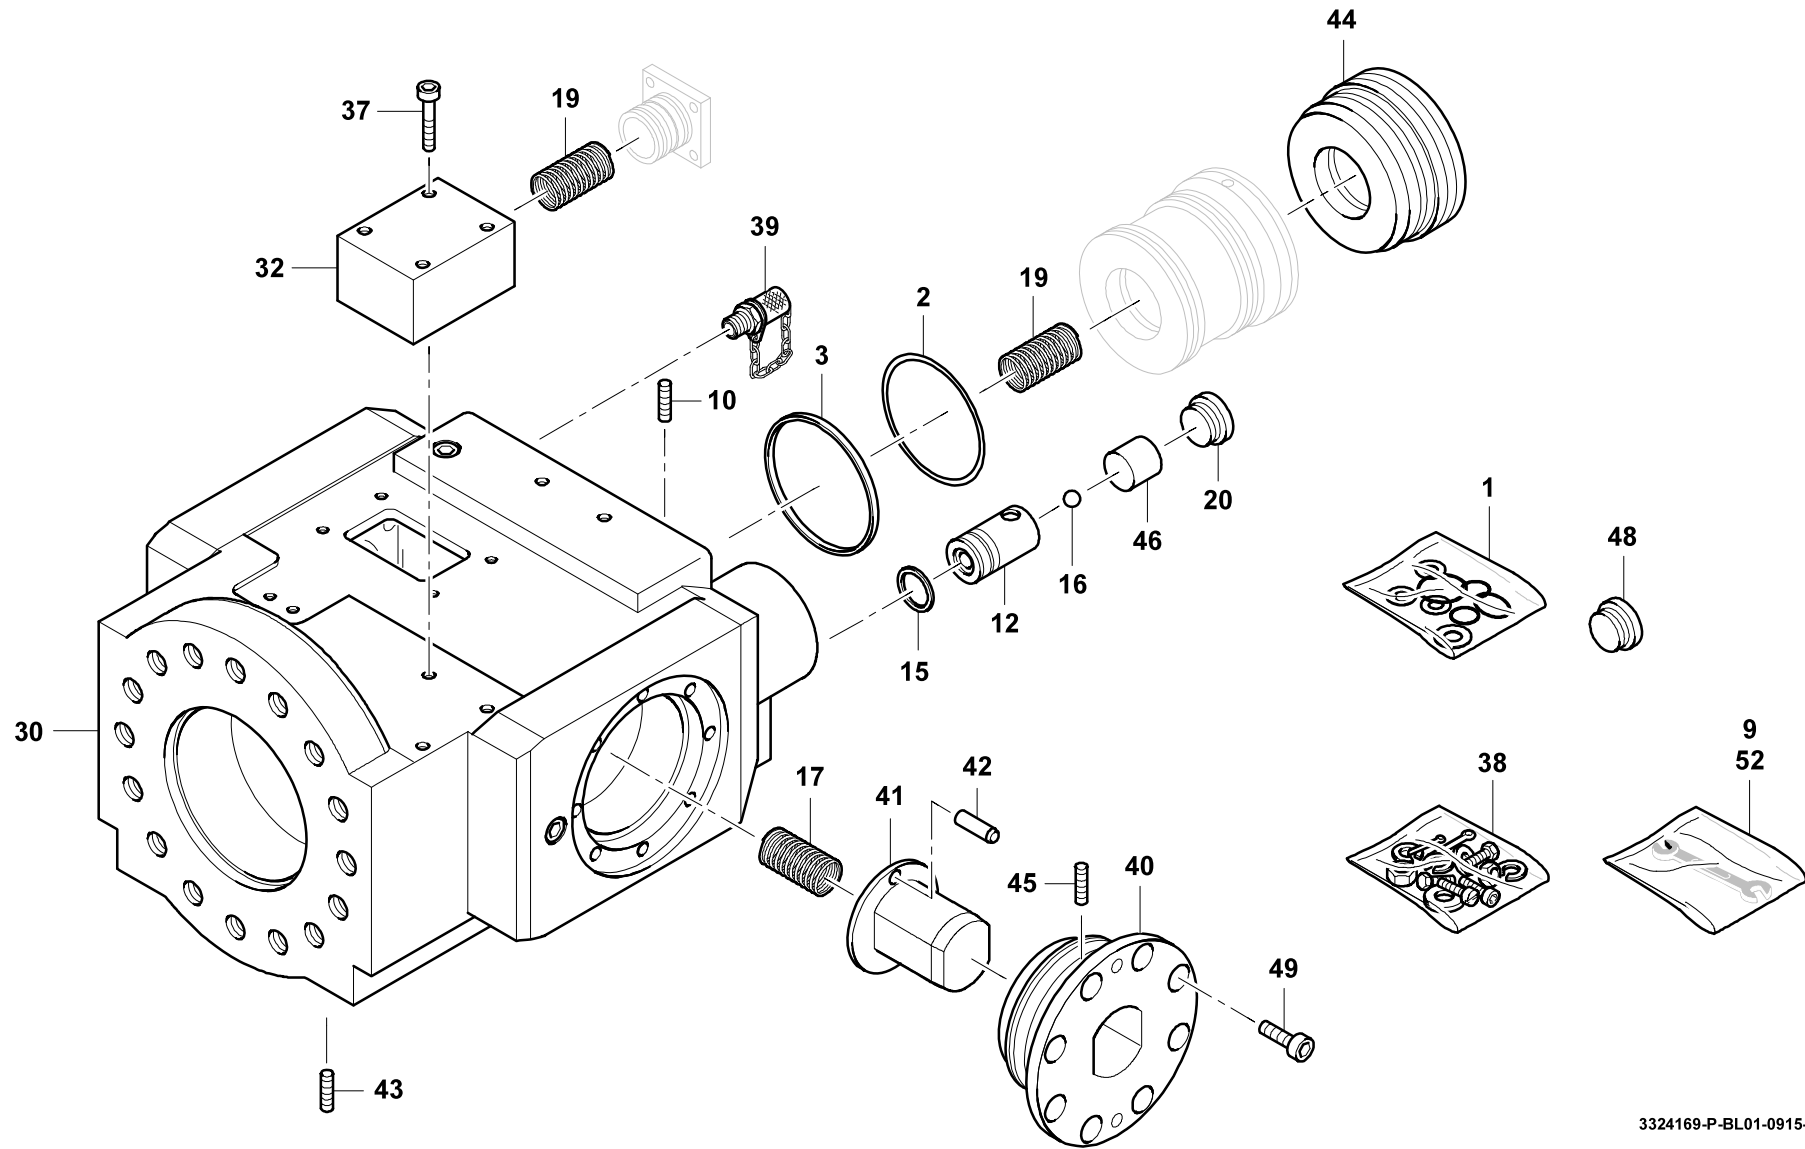

GROVE

ZYLINDERKOPF KPL.
CYLINDER HEAD CPL.

BILDТАFEL
PICTORIAL DISPLAY

09.15

3324169-ETL P

1/2

GMK4080-3

GROVE

ZYLINDERKOPF KPL.

CYLINDER HEAD CPL.

BILDTADEL
PICTORIAL DISPLAY

09.15

3324169-ETL P

2/2

GMK4080-3